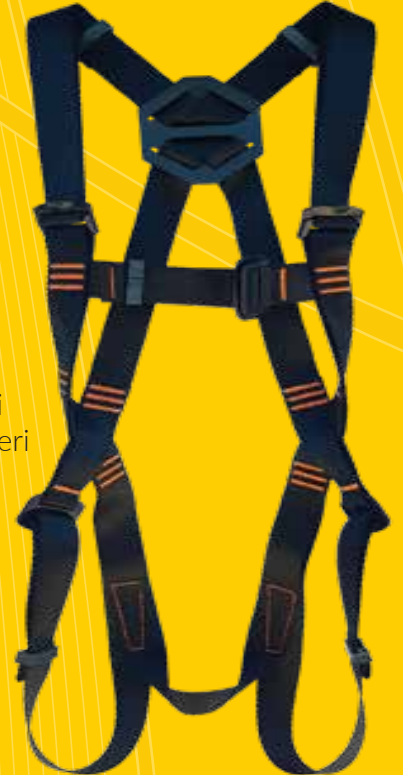

KP 37
Paraşüt Tipi
Emniyet Kemerini
EN 361